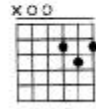

Je vis caché

(Accords du morceau.)

F.Fabrice editions 2002

Renaud séchan.

D

D/C#

Bm7

D/A