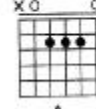

Je vis caché

(Accords du morceau.)

F.Fabrice editions 2002

Renaud séchan.

A

1

2	2	2	2	3	0	2
3	3	3	3	0	2	3
4	2	2	2	0	2	2
4	0	4	0	0	2	0
	4	2	0	2	0	0
				3		2

8

0	2	0	0
0	2	0	3
0	2	0	2
0	4	2	2
2	4	2	0
0	2	0	

FABRICE FIGUEIRA
12 RUE DUCHATEAU D'EAU
85140 SAINTE - FLORENCE
TEL 06 24 27 29 95
GUITARISTE PROF.