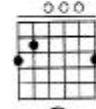

Je vis caché

(Accords du morceau.)

F.Fabrice editions 2002

Renaud séchan.

D

D/C#

Bm7

D/A