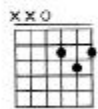

Je vis caché

(Accords du morceau.)

F.Fabrice editions 2002

Renaud séchan.

D

D/C#

Bm7

D/A